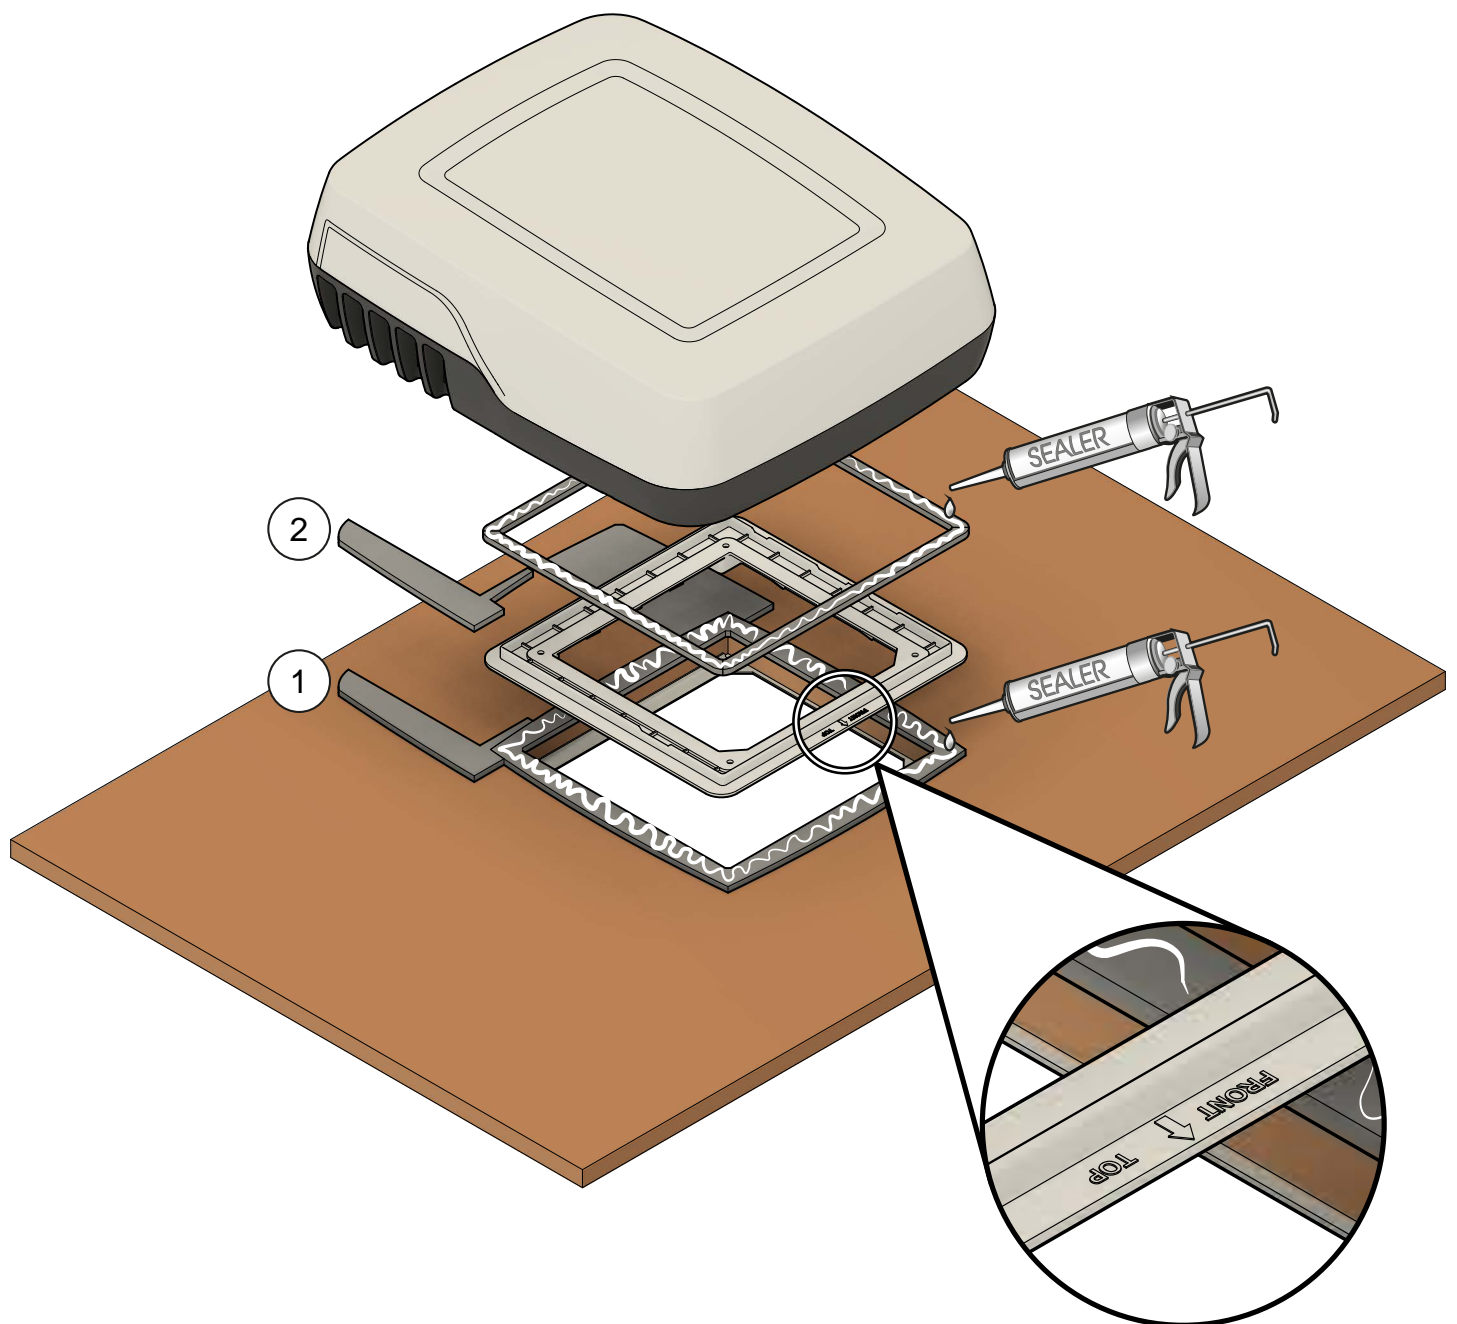

# SW PLEIN AIRCON 12V

Cornice di centraggio - ISTRUZIONI DI MONTAGGIO

Centering frame - ASSEMBLY INSTRUCTIONS

Cadre de centrage - INSTRUCTIONS POUR LE MONTAGE

Zentrierrahmen - MONTAGEANLEITUNGEN

Marco de centrado - INSTRUCCIONES DE MONTAJE

Cornice di centraggio - codice 80821747

Centering frame - code 80821747

Cadre de centrage - code 80821747

Zentrierrahmen - Kode 80821747

Marco de centrado - código 80821747

**Indel B S.p.a.**

Via Sarsinate, 27